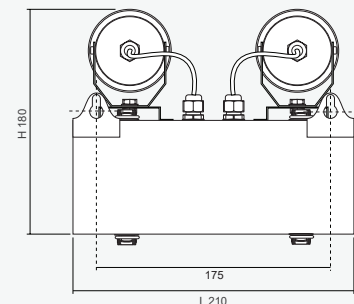

Model : RST 220-212(W)

โคม Remote Lamp ชนิดติดตั้งแบบติดผนัง รุ่น RST Series (Double Lamp) ตัวโคมผลิตจาก Stainless Steel Grade 304 นทนต่อการกัดกร่อนและไม่เกิดสนิม ระดับชั้นป้องกัน IP66 ซึ่งสามารถติดตั้งในพื้นที่ที่มีความเสี่ยงที่ต้องเจอกับฝุ่นและละอองน้ำ ซึ่งจะช่วยป้องกันความเสียหายที่อาจจะเกิดกับอุปกรณ์ภายในตัวโคมได้ ดวงโคมสามารถปรับทิศทางของลำแสงได้สองแบบคือ ในทิศทาง ซ้าย/ขวา สามารถปรับได้ประมาณ 180 องศา และ มุมก้มเงยสามารถปรับได้ประมาณ 45 องศา ตามลักษณะการติดตั้งใช้งานจริง โดยใช้งานร่วมกับหลอด LED MR16 GU5.3 และรับพลังงานไฟฟ้าจากระบบตู้ควบคุมไฟฟ้าแสงสว่างฉุกเฉิน Central Battery Systems ขนาด 220VAC กรณีไฟฟ้าดับจะให้แสงสว่างฉุกเฉินเพื่อการหนีภัย

Operating Temperature	0 to 60°C
Input Voltage	220 - 240VAC/ 50Hz
LED Lamp Power	12W / Bulb
Luminous Intensity	1,080 lm / Bulb
Bulb Type	LED MR16
Base	GU5.3
Color Temperature	Warm White (3000K ± 250K) Daylight (6000K ± 250K)
Color Rendering Index	>80
Lamp Life Time	50,000 Hrs
Rated Beam Angle	50Deg
Degree of Protection	IP66
Dimension LxWxH	210 x 95 x 180 mm
Material	Grade 304 stainless steel
Weight	1.01 Kg
Hole cut	-
Mounted	Surface Wall

FRONT VIEW

SIDE VIEW

BACK VIEW