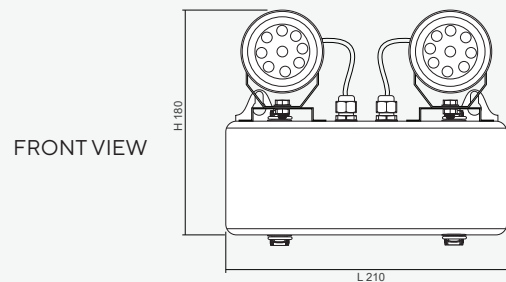

Model : RST 220-212(W)

โคม Remote Lamp ชนิดติดตั้งแบบติดผนัง รุ่น RST Series (Double Lamp) ตัวโคมผลิตจาก Stainless Steel Grade 304 นทนต่อการกัดกร่อนและไม่เกิดสนิม ระดับชั้นป้องกัน IP66 ซึ่งสามารถติดตั้งในพื้นที่ที่มีความเสี่ยงที่ต้องเจอกับฝุ่นและละอองน้ำ ซึ่งจะช่วยป้องกันความเสียหายที่อาจจะเกิดกับอุปกรณ์ภายในตัวโคมได้ ดวงโคมสามารถปรับทิศทางของลำแสงได้สองแบบคือ ในทิศทาง ซ้าย/ขวา สามารถปรับได้ประมาณ 180 องศา และ มุมก้มเงยสามารถปรับได้ประมาณ 45 องศา ตามลักษณะการติดตั้งใช้งานจริง โดยใช้งานร่วมกับหลอด LED MR16 GU5.3 และรับพลังงานไฟฟ้าจากระบบตู้ควบคุมไฟฟ้าแสงสว่างฉุกเฉิน Central Battery Systems ขนาด 220VAC กรณีไฟฟ้าดับจะให้แสงสว่างฉุกเฉินเพื่อการหนีภัย

Operating Temperature	0 to 60°C
Input Voltage	220 - 240VAC/ 50Hz
LED Lamp Power	12W / Bulb
Luminous Intensity	1,080 lm / Bulb
Bulb Type	LED MR16
Base	GU5.3
Color Temperature	Warm White (3000K ± 250K) Daylight (6000K ± 250K)
Color Rendering Index	>80
Lamp Life Time	50,000 Hrs
Rated Beam Angle	50Deg
Degree of Protection	IP66
Dimension LxWxH	210 x 95 x 180 mm
Material	Grade 304 stainless steel
Weight	1.01 Kg
Hole cut	-
Mounted	Surface Wall