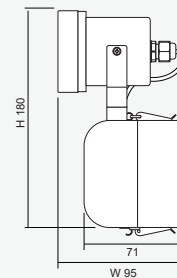

Model : RST 220-212(W)

โคม Remote Lamp ชนิดติดตั้งแบบติดผนัง รุ่น RST Series (Double Lamp) ตัวโคมผลิตจาก Stainless Steel Grade 304 นทนต่อการกัดกร่อนและไม่เกิดสนิม ระดับชั้นป้องกัน IP66 ซึ่งสามารถติดตั้งในพื้นที่ที่มีความเสี่ยงที่ต้องเจอกับฝุ่นและละอองน้ำ ซึ่งจะช่วยป้องกันความเสียหายที่อาจจะเกิดกับอุปกรณ์ภายในตัวโคมได้ ดวงโคมสามารถปรับทิศทางของลำแสงได้สองแบบคือ ในทิศทาง ซ้าย/ขวา สามารถปรับได้ประมาณ 180 องศา และ มุมก้มเงยสามารถปรับได้ประมาณ 45 องศา ตามลักษณะการติดตั้งใช้งานจริง โดยใช้งานร่วมกับหลอด LED MR16 GU5.3 และรับพลังงานไฟฟ้าจากระบบตู้ควบคุมไฟฟ้าแสงสว่างฉุกเฉิน Central Battery Systems ขนาด 220VAC กรณีไฟฟ้าดับจะให้แสงสว่างฉุกเฉินเพื่อการหนีภัย

Operating Temperature	0 to 60°C
Input Voltage	220 - 240VAC/ 50Hz
LED Lamp Power	12W / Bulb
Luminous Intensity	1,080 lm / Bulb
Bulb Type	LED MR16
Base	GU5.3
Color Temperature	Warm White (3000K ± 250K) Daylight (6000K ± 250K)
Color Rendering Index	>80
Lamp Life Time	50,000 Hrs
Rated Beam Angle	50Deg
Degree of Protection	IP66
Dimension LxWxH	210 x 95 x 180 mm
Material	Grade 304 stainless steel
Weight	1.01 Kg
Hole cut	-
Mounted	Surface Wall

FRONT VIEW

SIDE VIEW

BACK VIEW