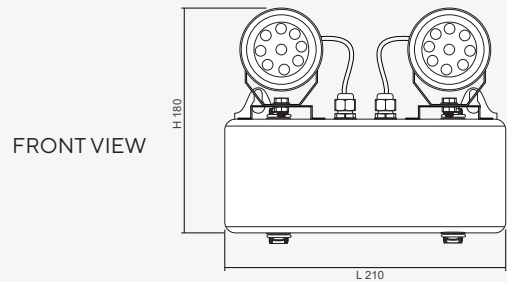

Model : RST 220-209(W)

โคม Remote Lamp ชนิดติดตั้งแบบติดผนัง รุ่น RST Series (Double Lamp) ตัวโคมผลิตจาก Stainless Steel Grade 304 นทนต่อการกัดกร่อนและไม่เกิดสนิม ระดับชั้นป้องกัน IP66 ซึ่งสามารถติดตั้งในพื้นที่ที่มีความเสี่ยงที่ต้องเจอกับฝุ่นและละอองน้ำ ซึ่งจะช่วยป้องกันความเสียหายที่อาจจะเกิดกับอุปกรณ์ภายในตัวโคมได้ ดวงโคมสามารถปรับทิศทางของลำแสงได้สองแบบคือ ในทิศทาง ซ้าย/ขวา สามารถปรับได้ประมาณ 180 องศา และ มุมก้มเงยสามารถปรับได้ประมาณ 45 องศา ตามลักษณะการติดตั้งใช้งานจริง โดยใช้งานร่วมกับหลอด LED MR16 GU5.3 และรับพลังงานไฟฟ้าจากระบบตู้ควบคุมไฟฟ้าแสงสว่างฉุกเฉิน Central Battery Systems ขนาด 220VAC กรณีไฟฟ้าดับจะให้แสงสว่างฉุกเฉินเพื่อการหนีภัย

Operating Temperature	0 to 60°C
Input Voltage	220 - 240VAC/ 50Hz
LED Lamp Power	9W / Bulb
Luminous Intensity	810 lm / Bulb
Bulb Type	LED MR16
Base	GU5.3
Color Temperature	Warm White (3000K ± 250K) Daylight (6000K ± 250K)
Color Rendering Index	>80
Lamp Life Time	50,000 Hrs
Rated Beam Angle	50Deg
Degree of Protection	IP66
Dimension LxWxH	210 x 95 x 180 mm
Material	Grade 304 stainless steel
Weight	1.01 Kg
Hole cut	-
Mounted	Surface Wall