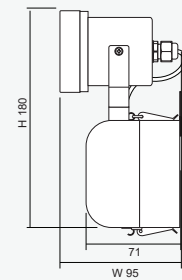

Model : RST 220-209(W)

โคม Remote Lamp ชนิดติดตั้งแบบติดผนัง รุ่น RST Series (Double Lamp) ตัวโคมผลิตจาก Stainless Steel Grade 304 นทนต่อการกัดกร่อนและไม่เกิดสนิม ระดับชั้นป้องกัน IP66 ซึ่งสามารถติดตั้งในพื้นที่ที่มีความเสี่ยงที่ต้องเจอกับฝุ่นและละอองน้ำ ซึ่งจะช่วยป้องกันความเสียหายที่อาจจะเกิดกับอุปกรณ์ภายในตัวโคมได้ ดวงโคมสามารถปรับทิศทางของลำแสงได้สองแบบคือ ในทิศทาง ซ้าย/ขวา สามารถปรับได้ประมาณ 180 องศา และ มุมก้มเงยสามารถปรับได้ประมาณ 45 องศา ตามลักษณะการติดตั้งใช้งานจริง โดยใช้งานร่วมกับหลอด LED MR16 GU5.3 และรับพลังงานไฟฟ้าจากระบบตู้ควบคุมไฟฟ้าแสงสว่างฉุกเฉิน Central Battery Systems ขนาด 220VAC กรณีไฟฟ้าดับจะให้แสงสว่างฉุกเฉินเพื่อการหนีภัย

Operating Temperature	0 to 60°C
Input Voltage	220 - 240VAC/ 50Hz
LED Lamp Power	9W / Bulb
Luminous Intensity	810 lm / Bulb
Bulb Type	LED MR16
Base	GU5.3
Color Temperature	Warm White (3000K ± 250K) Daylight (6000K ± 250K)
Color Rendering Index	>80
Lamp Life Time	50,000 Hrs
Rated Beam Angle	50Deg
Degree of Protection	IP66
Dimension LxWxH	210 x 95 x 180 mm
Material	Grade 304 stainless steel
Weight	1.01 Kg
Hole cut	-
Mounted	Surface Wall

FRONT VIEW

SIDE VIEW

BACK VIEW