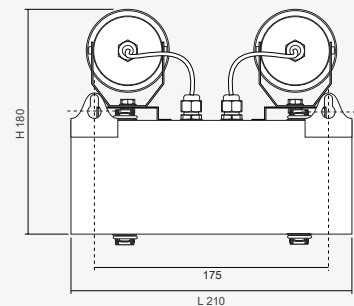

Model : RST 220-209(W)

โคม Remote Lamp ชนิดติดตั้งแบบติดผนัง รุ่น RST Series (Double Lamp) ตัวโคมผลิตจาก Stainless Steel Grade 304 นทนต่อการกัดกร่อนและไม่เกิดสนิม ระดับชั้นป้องกัน IP66 ซึ่งสามารถติดตั้งในพื้นที่ที่มีความเสี่ยงที่ต้องเจอกับฝุ่นและละอองน้ำ ซึ่งจะช่วยป้องกันความเสียหายที่อาจจะเกิดกับอุปกรณ์ภายในตัวโคมได้ ดวงโคมสามารถปรับทิศทางของลำแสงได้สองแบบคือ ในทิศทาง ซ้าย/ขวา สามารถปรับได้ประมาณ 180 องศา และ มุมก้มเงยสามารถปรับได้ประมาณ 45 องศา ตามลักษณะการติดตั้งใช้งานจริง โดยใช้งานร่วมกับหลอด LED MR16 GU5.3 และรับพลังงานไฟฟ้าจากระบบตู้ควบคุมไฟฟ้าแสงสว่างฉุกเฉิน Central Battery Systems ขนาด 220VAC กรณีไฟฟ้าดับจะให้แสงสว่างฉุกเฉินเพื่อการหนีภัย

Operating Temperature	0 to 60°C
Input Voltage	220 - 240VAC/ 50Hz
LED Lamp Power	9W / Bulb
Luminous Intensity	810 lm / Bulb
Bulb Type	LED MR16
Base	GU5.3
Color Temperature	Warm White (3000K ± 250K) Daylight (6000K ± 250K)
Color Rendering Index	>80
Lamp Life Time	50,000 Hrs
Rated Beam Angle	50Deg
Degree of Protection	IP66
Dimension LxWxH	210 x 95 x 180 mm
Material	Grade 304 stainless steel
Weight	1.01 Kg
Hole cut	-
Mounted	Surface Wall

FRONT VIEW

SIDE VIEW

BACK VIEW