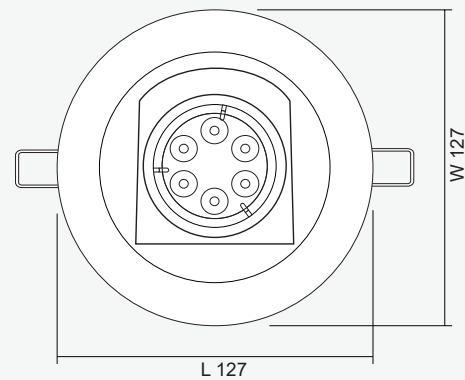

Product Overview

โคม Downlight ชนิดติดตั้งแบบฝังฝ้ารุ่น DLJ151 24-112 Series ตัวโคมสามารถปรับทิศทางของลำแสงได้ 45 องศา

การใช้งานติดตั้งร่วมกับหลอด LED MR16 GU5.3 โดยทำงานร่วมกับระบบควบคุมไฟฟ้าแสงสว่างฉุกเฉิน Central Battery Systems ขนาด 24VDC กรณีไฟดับจะให้แสงสว่างฉุกเฉินเพื่อการหนีภัย

Technical Specifications

| | |
|-----------------------|--|
| Operating Temperature | 10 to 50°C |
| Input Voltage | 24VDC |
| LED Lamp Power | 12W |
| Luminous Intensity | 1,080 lm |
| Bulb Type | LED MR16 |
| Base | GU5.3 |
| Color Temperature | Warm White (3000K ± 250K) Daylight (6000K ± 250K) |
| Color Rendering Index | >80 |
| Lamp Life Time | 50,000 Hrs |
| Rated Beam Angle | 50Deg |
| Degree of Protection | IP20 |
| Dimension LxWxH | 127 x 127 x 80 mm |
| Material | Diecasting aluminium |
| Weight | 0.27 Kg |
| Hole cut | 110 mm |
| Mounted | Recessed Ceiling |

Dimensions (mm)

FRONT VIEW

SIDE VIEW