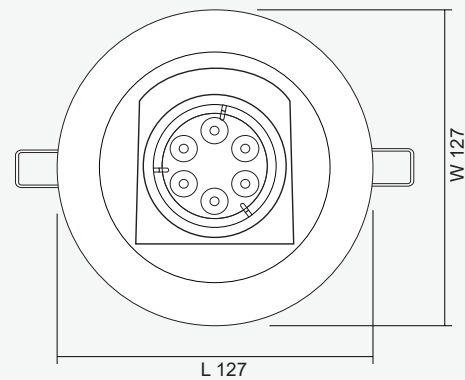

### Product Overview

โคม Downlight ชนิดติดตั้งแบบฝังฝ้ารุ่น DLJ151 24-109 Series ตัวโคมสามารถปรับทิศทางของลำแสงได้ 45 องศา

การใช้งานติดตั้งร่วมกับหลอด LED MR16 GU5.3 โดยทำงานร่วมกับระบบควบคุมไฟฟ้าแสงสว่างฉุกเฉิน Central Battery Systems ขนาด 24VDC กรณีไฟดับจะให้แสงสว่างฉุกเฉินเพื่อการหนีภัย

### Technical Specifications

Operating Temperature	10 to 50°C
Input Voltage	24VDC
LED Lamp Power	9W
Luminous Intensity	810 lm
Bulb Type	LED MR16
Base	GU5.3
Color Temperature	Warm White (3000K ± 250K) Daylight (6000K ± 250K)
Color Rendering Index	>80
Lamp Life Time	50,000 Hrs
Rated Beam Angle	50Deg
Degree of Protection	IP20
Dimension LxWxH	127 x 127 x 80 mm
Material	Diecasting aluminium
Weight	0.27 Kg
Hole cut	110 mm
Mounted	Recessed Ceiling

### Dimensions (mm)

FRONT VIEW

SIDE VIEW