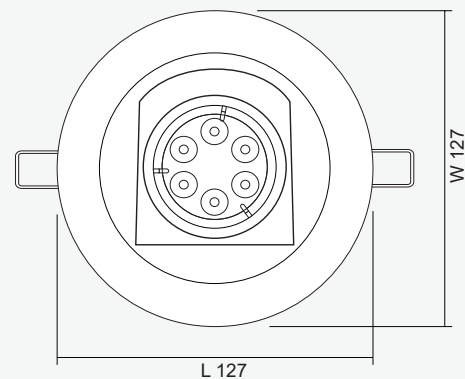

Product Overview

โคม Downlight ชนิดติดตั้งแบบฝังฝ้ารุ่น DLJ151 220-112 Series ตัวโคมสามารถปรับทิศทางของลำแสงได้ 45 องศา

การใช้งานติดตั้งร่วมกับหลอด LED MR16 GU5.3 โดยทำงานร่วมกับระบบควบคุมไฟฟ้าแสงสว่างฉุกเฉิน Central Battery Systems ขนาด 220VAC กรณีไฟฟ้าดับจะให้แสงสว่างฉุกเฉินเพื่อการหนีภัย

Technical Specifications

Operating Temperature	10 to 50°C
Input Voltage	220 - 240VAC / 50Hz
LED Lamp Power	12W
Luminous Intensity	1,080 lm
Bulb Type	LED MR16
Base	GU5.3
Color Temperature	Warm White (3000K ± 250K) Daylight (6000K ± 250K)
Color Rendering Index	>80
Lamp Life Time	50,000 Hrs
Rated Beam Angle	50Deg
Degree of Protection	IP20
Dimension LxWxH	127 x 127 x 80 mm
Material	Diecasting aluminium
Weight	0.27 Kg
Hole cut	110 mm
Mounted	Recessed Ceiling

Dimensions (mm)

FRONT VIEW

SIDE VIEW