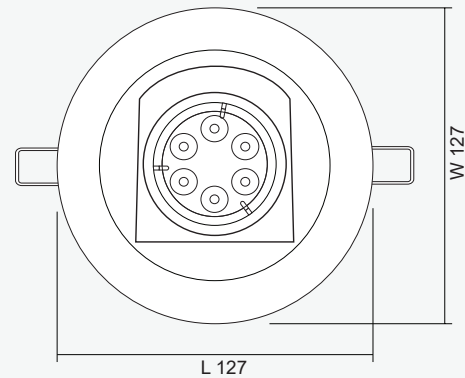

Product Overview

โคม Downlight ชนิดติดตั้งแบบฝังฝ้ารุ่น DLJ151 220-109 Series ตัวโคมสามารถปรับทิศทางของลำแสงได้ 45 องศา

การใช้งานติดตั้งร่วมกับหลอด LED MR16 GU5.3 โดยทำงานร่วมกับระบบควบคุมไฟฟ้าแสงสว่างฉุกเฉิน Central Battery Systems ขนาด 220VAC กรณีไฟฟ้าดับจะให้แสงสว่างฉุกเฉินเพื่อการหนีภัย

Technical Specifications

Operating Temperature	10 to 50°C
Input Voltage	220 - 240VAC/ 50Hz
LED Lamp Power	9W
Luminous Intensity	810 lm
Bulb Type	LED MR16
Base	GU5.3
Color Temperature	Warm White (3000K ± 250K) Daylight (6000K ± 250K)
Color Rendering Index	>80
Lamp Life Time	50,000 Hrs
Rated Beam Angle	50Deg
Degree of Protection	IP20
Dimension LxWxH	127 x 127 x 80 mm
Material	Diecasting aluminium
Weight	0.27 Kg
Hole cut	110 mm
Mounted	Recessed Ceiling

Dimensions (mm)

FRONT VIEW

SIDE VIEW