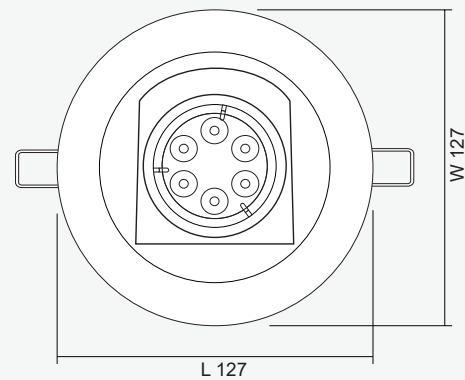

Product Overview

โคม Downlight ชนิดติดตั้งแบบฝังฝ้ารุ่น DLJ151 12-112 Series ตัวโคมสามารถปรับทิศทางของลำแสงได้ 45 องศา

การใช้งานติดตั้งร่วมกับหลอด LED MR16 GU5.3 โดยทำงานร่วมกับระบบควบคุมไฟฟ้าแสงสว่างฉุกเฉิน Central Battery Systems ขนาด 12VDC กรณีไฟฟ้าดับจะให้แสงสว่างฉุกเฉินเพื่อการหนีภัย

Technical Specifications

Operating Temperature	10 to 50°C
Input Voltage	12VDC
LED Lamp Power	12W
Luminous Intensity	1,080 lm
Bulb Type	LED MR16
Base	GU5.3
Color Temperature	Warm White (3000K ± 250K) Daylight (6000K ± 250K)
Color Rendering Index	>80
Lamp Life Time	50,000 Hrs
Rated Beam Angle	50Deg
Degree of Protection	IP20
Dimension LxWxH	127 x 127 x 80 mm
Material	Diecasting aluminium
Weight	0.24 Kg
Hole cut	110 mm
Mounted	Recessed Ceiling

Dimensions (mm)

FRONT VIEW

SIDE VIEW