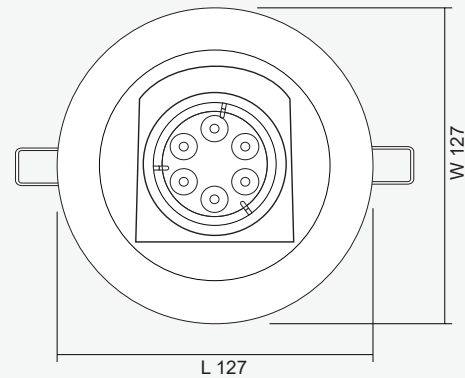

Product Overview

โคม Downlight ชนิดติดตั้งแบบฝังฝ้ารุ่น DLJ151 12-109 Series ตัวโคมสามารถปรับทิศทางของลำแสงได้ 45 องศา

การใช้งานติดตั้งร่วมกับหลอด LED MR16 GU5.3 โดยทำงานร่วมกับระบบควบคุมไฟฟ้าแสงสว่างฉุกเฉิน Central Battery Systems ขนาด 12VDC กรณีไฟฟ้าดับจะให้แสงสว่างฉุกเฉินเพื่อการหนีภัย

Technical Specifications

Operating Temperature	10 to 50°C
Input Voltage	12VDC
LED Lamp Power	9W
Luminous Intensity	810 lm
Bulb Type	LED MR16
Base	GU5.3
Color Temperature	Warm White (3000K ± 250K) Daylight (6000K ± 250K)
Color Rendering Index	>80
Lamp Life Time	50,000 Hrs
Rated Beam Angle	50Deg
Degree of Protection	IP20
Dimension LxWxH	127 x 127 x 80 mm
Material	Diecasting aluminium
Weight	0.24 Kg
Hole cut	110 mm
Mounted	Recessed Ceiling

Dimensions (mm)

FRONT VIEW

SIDE VIEW