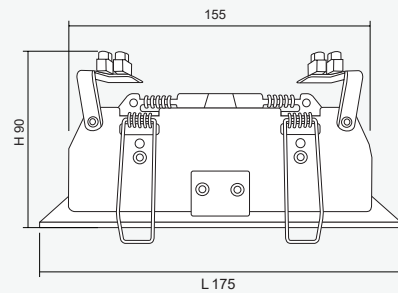

Product Overview

โคม Downlight ชนิดติดตั้งแบบฝังฝ้ารุ่น DL-SS 24-212 Series ตัวโคมทำจากวัสดุ Diecasting Aluminium สามารถปรับทิศทางของลำแสงได้ประมาณ 30 องศา ต่อหลอด

การใช้งานติดตั้งร่วมกับหลอด LED MR16 GU5.3 โดยทำงานร่วมกับระบบควบคุมไฟฟ้าแสงสว่างฉุกเฉิน Central Battery Systems ขนาด 24VDC กรณีไฟฟ้ามดับจะให้แสงสว่างฉุกเฉินเพื่อการหนีภัย

Technical Specifications

Operating Temperature	10 to 50°C
Input Voltage	24VDC
LED Lamp Power	12W / Bulb
Luminous Intensity	1,080 lm / Bulb
Bulb Type	LED MR16
Base	GU5.3
Color Temperature	Warm White (3000K ± 250K) Daylight (6000K ± 250K)
Color Rendering Index	>80
Lamp Life Time	50,000 Hrs
Rated Beam Angle	50Deg
Degree of Protection	IP20
Dimension LxWxH	175 x 103 x 90 mm
Material	Diecasting aluminium
Weight	0.51 Kg
Hole cut LxW	155 x 85 mm
Mounted	Recessed Ceiling

Dimensions (mm)

SIDE VIEW

LEFT /RIGHT VIEW