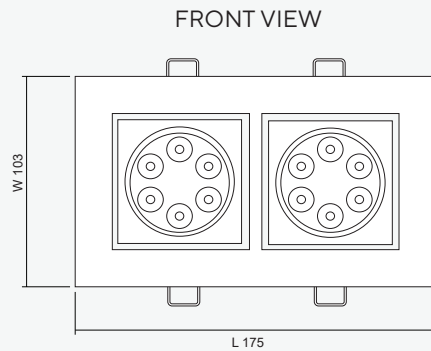

### Product Overview

โคม Downlight ชนิดติดตั้งแบบฝังฝ้ารุ่น DL-SS 24-212 Series ตัวโคมทำจากวัสดุ Diecasting Aluminium สามารถปรับทิศทางของลำแสงได้ประมาณ 30 องศา ต่อหลอด

การใช้งานติดตั้งร่วมกับหลอด LED MR16 GU5.3 โดยทำงานร่วมกับระบบควบคุมไฟฟ้าแสงสว่างฉุกเฉิน Central Battery Systems ขนาด 24VDC กรณีไฟฟ้ามดับจะให้แสงสว่างฉุกเฉินเพื่อการหนีภัย

### Technical Specifications

Operating Temperature	10 to 50°C
Input Voltage	24VDC
LED Lamp Power	12W / Bulb
Luminous Intensity	1,080 lm / Bulb
Bulb Type	LED MR16
Base	GU5.3
Color Temperature	Warm White (3000K ± 250K) Daylight (6000K ± 250K)
Color Rendering Index	>80
Lamp Life Time	50,000 Hrs
Rated Beam Angle	50Deg
Degree of Protection	IP20
Dimension LxWxH	175 x 103 x 90 mm
Material	Diecasting aluminium
Weight	0.51 Kg
Hole cut LxW	155 x 85 mm
Mounted	Recessed Ceiling

### Dimensions (mm)

#### LEFT /RIGHT VIEW