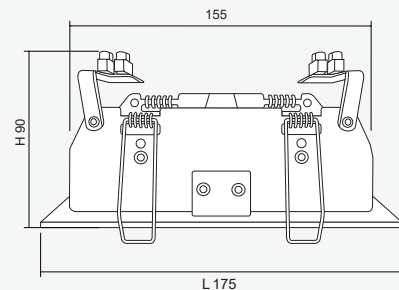

### Product Overview

โคม Downlight ชนิดติดตั้งแบบฝังฝ้ารุ่น DL-SS 24-209 Series ตัวโคมทำจากวัสดุ Diecasting Aluminium สามารถปรับทิศทางของลำแสงได้ประมาณ 30 องศา ต่อหลอด

การใช้งานติดตั้งร่วมกับหลอด LED MR16 GU5.3 โดยทำงานร่วมกับระบบควบคุมไฟฟ้าแสงสว่างฉุกเฉิน Central Battery Systems ขนาด 24VDC กรณีไฟฟ้ามดับจะให้แสงสว่างฉุกเฉินเพื่อการหนีภัย

### Dimensions (mm)

### SIDE VIEW

### Technical Specifications

Operating Temperature	10 to 50°C
Input Voltage	24VDC
LED Lamp Power	9W / Bulb
Luminous Intensity	810 lm / Bulb
Bulb Type	LED MR16
Base	GU5.3
Color Temperature	Warm White (3000K ± 250K) Daylight (6000K ± 250K)
Color Rendering Index	>80
Lamp Life Time	50,000 Hrs
Rated Beam Angle	50Deg
Degree of Protection	IP20
Dimension LxWxH	175 x 103 x 90 mm
Material	Diecasting aluminium
Weight	0.51 Kg
Hole cut LxW	155 x 85 mm
Mounted	Recessed Ceiling