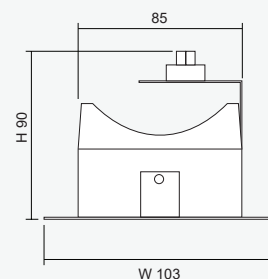

### Product Overview

โคม Downlight ชนิดติดตั้งแบบฝังฝ้ารุ่น DL-SS 24-209 Series ตัวโคมทำจากวัสดุ Diecasting Aluminium สามารถปรับทิศทางของลำแสงได้ประมาณ 30 องศา ต่อหลอด

การใช้งานติดตั้งร่วมกับหลอด LED MR16 GU5.3 โดยทำงานร่วมกับระบบควบคุมไฟฟ้าแสงสว่างฉุกเฉิน Central Battery Systems ขนาด 24VDC กรณีไฟฟ้ามดับจะให้แสงสว่างฉุกเฉินเพื่อการหนีภัย

### Dimensions (mm)

### SIDE VIEW

### Technical Specifications

Operating Temperature	10 to 50°C
Input Voltage	24VDC
LED Lamp Power	9W / Bulb
Luminous Intensity	810 lm / Bulb
Bulb Type	LED MR16
Base	GU5.3
Color Temperature	Warm White (3000K ± 250K) Daylight (6000K ± 250K)
Color Rendering Index	>80
Lamp Life Time	50,000 Hrs
Rated Beam Angle	50Deg
Degree of Protection	IP20
Dimension LxWxH	175 x 103 x 90 mm
Material	Diecasting aluminium
Weight	0.51 Kg
Hole cut LxW	155 x 85 mm
Mounted	Recessed Ceiling