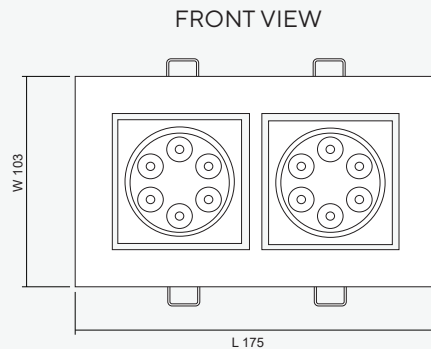

### Product Overview

โคม Downlight ชนิดติดตั้งแบบฝังฝ้ารุ่น DL-SS 24-209 Series ตัวโคมทำจากวัสดุ Diecasting Aluminium สามารถปรับทิศทางของลำแสงได้ประมาณ 30 องศา ต่อหลอด

การใช้งานติดตั้งร่วมกับหลอด LED MR16 GU5.3 โดยทำงานร่วมกับระบบควบคุมไฟฟ้าแสงสว่างฉุกเฉิน Central Battery Systems ขนาด 24VDC กรณีไฟฟ้ามดับจะให้แสงสว่างฉุกเฉินเพื่อการหนีภัย

### Dimensions (mm)

### SIDE VIEW

### Technical Specifications

Operating Temperature	10 to 50°C
Input Voltage	24VDC
LED Lamp Power	9W / Bulb
Luminous Intensity	810 lm / Bulb
Bulb Type	LED MR16
Base	GU5.3
Color Temperature	Warm White (3000K ± 250K) Daylight (6000K ± 250K)
Color Rendering Index	>80
Lamp Life Time	50,000 Hrs
Rated Beam Angle	50Deg
Degree of Protection	IP20
Dimension LxWxH	175 x 103 x 90 mm
Material	Diecasting aluminium
Weight	0.51 Kg
Hole cut LxW	155 x 85 mm
Mounted	Recessed Ceiling