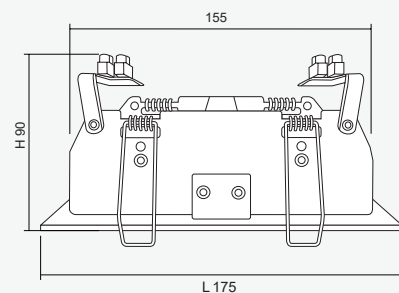

Product Overview

โคม Downlight ชนิดติดตั้งแบบฝังฝ้ารุ่น DL-SS 220-209 Series ตัวโคมทำจากวัสดุ Diecasting Aluminium สามารถปรับทิศทางของลำแสงได้ประมาณ 30องศา ต่อหลอด

การใช้งานติดตั้งร่วมกับหลอด LED MR16 GU5.3 โดยทำงานร่วมกับระบบควบคุมไฟฟ้าแสงสว่างฉุกเฉิน Central Battery Systems ขนาด 220VAC กรณีไฟฟ้าดับจะให้แสงสว่างฉุกเฉินเพื่อการหนีภัย

Dimensions (mm)

SIDE VIEW

LEFT /RIGHT VIEW

Technical Specifications

Operating Temperature	10 to 50°C
Input Voltage	220 - 240VAC / 50Hz
LED Lamp Power	9W / Bulb
Luminous Intensity	810 lm / Bulb
Bulb Type	LED MR16
Base	GU5.3
Color Temperature	Warm White (3000K ± 250K) Daylight (6000K ± 250K)
Color Rendering Index	>80
Lamp Life Time	50,000 Hrs
Rated Beam Angle	50Deg
Degree of Protection	IP20
Dimension LxWxH	175 x 103 x 90 mm
Material	Diecasting aluminium
Weight	0.53 Kg
Hole cut LxW	155 x 85 mm
Mounted	Recessed Ceiling