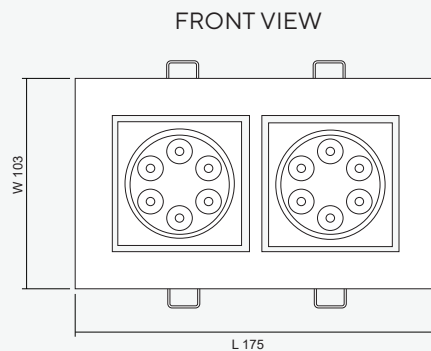

Product Overview

โคม Downlight ชนิดติดตั้งแบบฝังฝ้ารุ่น DL-SS 220-209 Series ตัวโคมทำจากวัสดุ Diecasting Aluminium สามารถปรับทิศทางของลำแสงได้ประมาณ 30องศา ต่อหลอด

การใช้งานติดตั้งร่วมกับหลอด LED MR16 GU5.3 โดยทำงานร่วมกับระบบควบคุมไฟฟ้าแสงสว่างฉุกเฉิน Central Battery Systems ขนาด 220VAC กรณีไฟฟ้าดับจะให้แสงสว่างฉุกเฉินเพื่อการหนีภัย

Dimensions (mm)

SIDE VIEW

LEFT /RIGHT VIEW

Technical Specifications

Operating Temperature	10 to 50°C
Input Voltage	220 - 240VAC / 50Hz
LED Lamp Power	9W / Bulb
Luminous Intensity	810 lm / Bulb
Bulb Type	LED MR16
Base	GU5.3
Color Temperature	Warm White (3000K ± 250K) Daylight (6000K ± 250K)
Color Rendering Index	>80
Lamp Life Time	50,000 Hrs
Rated Beam Angle	50Deg
Degree of Protection	IP20
Dimension LxWxH	175 x 103 x 90 mm
Material	Diecasting aluminium
Weight	0.53 Kg
Hole cut LxW	155 x 85 mm
Mounted	Recessed Ceiling