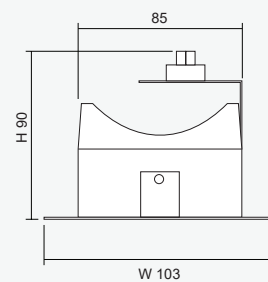

Product Overview

โคม Downlight ชนิดติดตั้งแบบฝังฝ้ารุ่น DL-SS 220-209 Series ตัวโคมทำจากวัสดุ Diecasting Aluminium สามารถปรับทิศทางของลำแสงได้ประมาณ 30องศา ต่อหลอด

การใช้งานติดตั้งร่วมกับหลอด LED MR16 GU5.3 โดยทำงานร่วมกับระบบควบคุมไฟฟ้าแสงสว่างฉุกเฉิน Central Battery Systems ขนาด 220VAC กรณีไฟฟ้าดับจะให้แสงสว่างฉุกเฉินเพื่อการหนีภัย

Dimensions (mm)

SIDE VIEW

LEFT /RIGHT VIEW

Technical Specifications

Operating Temperature	10 to 50°C
Input Voltage	220 - 240VAC / 50Hz
LED Lamp Power	9W / Bulb
Luminous Intensity	810 lm / Bulb
Bulb Type	LED MR16
Base	GU5.3
Color Temperature	Warm White (3000K ± 250K) Daylight (6000K ± 250K)
Color Rendering Index	>80
Lamp Life Time	50,000 Hrs
Rated Beam Angle	50Deg
Degree of Protection	IP20
Dimension LxWxH	175 x 103 x 90 mm
Material	Diecasting aluminium
Weight	0.53 Kg
Hole cut LxW	155 x 85 mm
Mounted	Recessed Ceiling