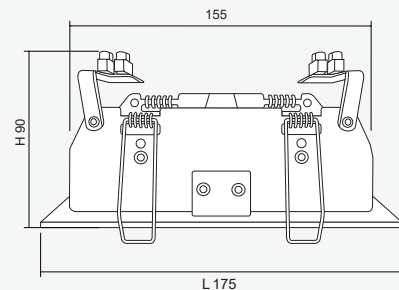

Product Overview

โคม Downlight ชนิดติดตั้งแบบฝังฝ้ารุ่น DL-SS 12-212 Series ตัวโคมทำจากวัสดุ Diecasting Aluminium สามารถปรับทิศทางของลำแสงได้ประมาณ 30 องศา ต่อหลอด

การใช้งานติดตั้งร่วมกับหลอด LED MR16 GU5.3 โดยทำงานร่วมกับระบบควบคุมไฟฟ้าแสงสว่างฉุกเฉิน Central Battery Systems ขนาด 12VDC กรณีไฟฟ้ามดับจะให้แสงสว่างฉุกเฉินเพื่อการหนีภัย

Dimensions (mm)

SIDE VIEW

LEFT /RIGHT VIEW

Technical Specifications

Operating Temperature	10 to 50°C
Input Voltage	12VDC
LED Lamp Power	12W / Bulb
Luminous Intensity	1,080 lm / Bulb
Bulb Type	LED MR16
Base	GU5.3
Color Temperature	Warm White (3000K ± 250K) Daylight (6000K ± 250K)
Color Rendering Index	>80
Lamp Life Time	50,000 Hrs
Rated Beam Angle	50Deg
Degree of Protection	IP20
Dimension LxWxH	175 x 103 x 90 mm
Material	Diecasting aluminium
Weight	0.48 Kg
Hole cut LxW	155 x 85 mm
Mounted	Recessed Ceiling