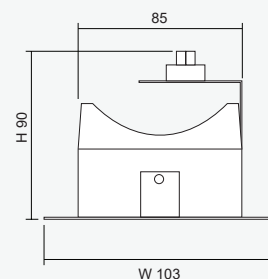

Product Overview

โคม Downlight ชนิดติดตั้งแบบฝังฝ้ารุ่น DL-SS 12-212 Series ตัวโคมทำจากวัสดุ Diecasting Aluminium สามารถปรับทิศทางของลำแสงได้ประมาณ 30 องศา ต่อหลอด

การใช้งานติดตั้งร่วมกับหลอด LED MR16 GU5.3 โดยทำงานร่วมกับระบบควบคุมไฟฟ้าแสงสว่างฉุกเฉิน Central Battery Systems ขนาด 12VDC กรณีไฟฟ้ามดับจะให้แสงสว่างฉุกเฉินเพื่อการหนีภัย

Dimensions (mm)

SIDE VIEW

LEFT /RIGHT VIEW

Technical Specifications

Operating Temperature	10 to 50°C
Input Voltage	12VDC
LED Lamp Power	12W / Bulb
Luminous Intensity	1,080 lm / Bulb
Bulb Type	LED MR16
Base	GU5.3
Color Temperature	Warm White (3000K ± 250K) Daylight (6000K ± 250K)
Color Rendering Index	>80
Lamp Life Time	50,000 Hrs
Rated Beam Angle	50Deg
Degree of Protection	IP20
Dimension LxWxH	175 x 103 x 90 mm
Material	Diecasting aluminium
Weight	0.48 Kg
Hole cut LxW	155 x 85 mm
Mounted	Recessed Ceiling