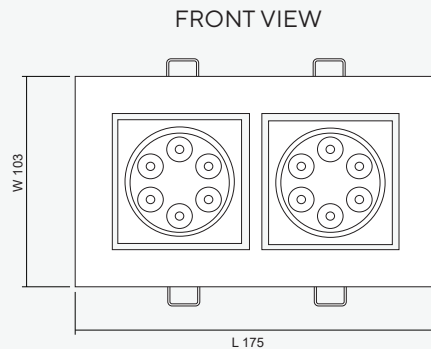

Product Overview

โคม Downlight ชนิดติดตั้งแบบฝังฝ้ารุ่น DL-SS 12-212 Series ตัวโคมทำจากวัสดุ Diecasting Aluminium สามารถปรับทิศทางของลำแสงได้ประมาณ 30 องศา ต่อหลอด

การใช้งานติดตั้งร่วมกับหลอด LED MR16 GU5.3 โดยทำงานร่วมกับระบบควบคุมไฟฟ้าแสงสว่างฉุกเฉิน Central Battery Systems ขนาด 12VDC กรณีไฟฟ้ามดับจะให้แสงสว่างฉุกเฉินเพื่อการหนีภัย

Dimensions (mm)

SIDE VIEW

LEFT /RIGHT VIEW

Technical Specifications

Operating Temperature	10 to 50°C
Input Voltage	12VDC
LED Lamp Power	12W / Bulb
Luminous Intensity	1,080 lm / Bulb
Bulb Type	LED MR16
Base	GU5.3
Color Temperature	Warm White (3000K ± 250K) Daylight (6000K ± 250K)
Color Rendering Index	>80
Lamp Life Time	50,000 Hrs
Rated Beam Angle	50Deg
Degree of Protection	IP20
Dimension LxWxH	175 x 103 x 90 mm
Material	Diecasting aluminium
Weight	0.48 Kg
Hole cut LxW	155 x 85 mm
Mounted	Recessed Ceiling