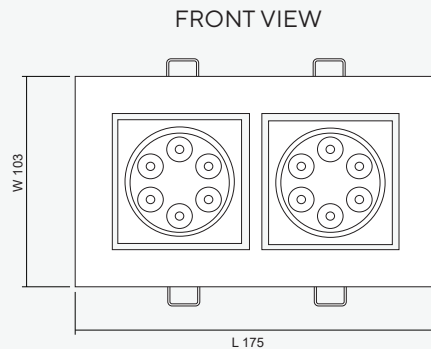

### Product Overview

โคม Downlight ชนิดติดตั้งแบบฝังฝ้ารูป DL-SS 12-209 Series ตัวโคมทำจากวัสดุ Diecasting Aluminium สามารถปรับทิศทางของลำแสงได้ประมาณ 30 องศา ต่อหลอด

การใช้งานติดตั้งร่วมกับหลอด LED MR16 GU5.3 โดยทำงานร่วมกับระบบควบคุมไฟฟ้าแสงสว่างฉุกเฉิน Central Battery Systems ขนาด 12VDC กรณีไฟฟ้ามดับจะให้แสงสว่างฉุกเฉินเพื่อการหนีภัย

### Dimensions (mm)

### SIDE VIEW

### Technical Specifications

Operating Temperature	10 to 50°C
Input Voltage	12VDC
LED Lamp Power	9W / Bulb
Luminous Intensity	810 lm / Bulb
Bulb Type	LED MR16
Base	GU5.3
Color Temperature	Warm White (3000K ± 250K) Daylight (6000K ± 250K)
Color Rendering Index	>80
Lamp Life Time	50,000 Hrs
Rated Beam Angle	50Deg
Degree of Protection	IP20
Dimension LxWxH	175 x 103 x 90 mm
Material	Diecasting aluminium
Weight	0.48 Kg
Hole cut LxW	155 x 85 mm
Mounted	Recessed Ceiling