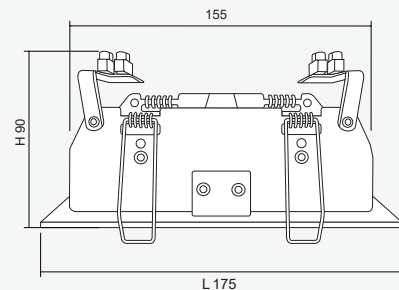

### Product Overview

โคม Downlight ชนิดติดตั้งแบบฝังฝ้ารูป DL-SS 12-209 Series ตัวโคมทำจากวัสดุ Diecasting Aluminium สามารถปรับทิศทางของลำแสงได้ประมาณ 30 องศา ต่อหลอด

การใช้งานติดตั้งร่วมกับหลอด LED MR16 GU5.3 โดยทำงานร่วมกับระบบควบคุมไฟฟ้าแสงสว่างฉุกเฉิน Central Battery Systems ขนาด 12VDC กรณีไฟฟ้ามดับจะให้แสงสว่างฉุกเฉินเพื่อการหนีภัย

### Dimensions (mm)

### SIDE VIEW

### Technical Specifications

Operating Temperature	10 to 50°C
Input Voltage	12VDC
LED Lamp Power	9W / Bulb
Luminous Intensity	810 lm / Bulb
Bulb Type	LED MR16
Base	GU5.3
Color Temperature	Warm White (3000K ± 250K) Daylight (6000K ± 250K)
Color Rendering Index	>80
Lamp Life Time	50,000 Hrs
Rated Beam Angle	50Deg
Degree of Protection	IP20
Dimension LxWxH	175 x 103 x 90 mm
Material	Diecasting aluminium
Weight	0.48 Kg
Hole cut LxW	155 x 85 mm
Mounted	Recessed Ceiling