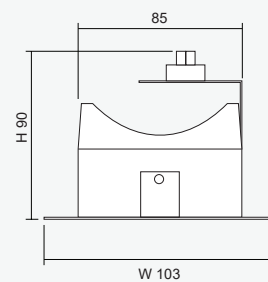

### Product Overview

โคม Downlight ชนิดติดตั้งแบบฝังฝ้ารูป DL-SS 12-209 Series ตัวโคมทำจากวัสดุ Diecasting Aluminium สามารถปรับทิศทางของลำแสงได้ประมาณ 30 องศา ต่อหลอด

การใช้งานติดตั้งร่วมกับหลอด LED MR16 GU5.3 โดยทำงานร่วมกับระบบควบคุมไฟฟ้าแสงสว่างฉุกเฉิน Central Battery Systems ขนาด 12VDC กรณีไฟฟ้ามดับจะให้แสงสว่างฉุกเฉินเพื่อการหนีภัย

### Dimensions (mm)

### SIDE VIEW

### Technical Specifications

Operating Temperature	10 to 50°C
Input Voltage	12VDC
LED Lamp Power	9W / Bulb
Luminous Intensity	810 lm / Bulb
Bulb Type	LED MR16
Base	GU5.3
Color Temperature	Warm White (3000K ± 250K) Daylight (6000K ± 250K)
Color Rendering Index	>80
Lamp Life Time	50,000 Hrs
Rated Beam Angle	50Deg
Degree of Protection	IP20
Dimension LxWxH	175 x 103 x 90 mm
Material	Diecasting aluminium
Weight	0.48 Kg
Hole cut LxW	155 x 85 mm
Mounted	Recessed Ceiling