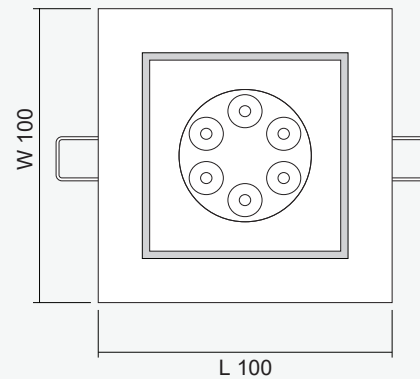

Product Overview

โคม Downlight ชนิดติดตั้งแบบฝังฝ้ารุ่น DL-S 24-112 Series ตัวโคมสามารถปรับทิศทางของลำแสงได้ 45 องศา
การใช้งานติดตั้งร่วมกับหลอด LED MR16 GU5.3 โดยทำงานร่วมกับระบบควบคุมไฟฟ้าแสงสว่างฉุกเฉิน Central Battery Systems ขนาด 24VDC กรณีไฟฟ้ามดับจะให้แสงสว่างฉุกเฉินเพื่อการหนีภัย

Technical Specifications

Operating Temperature	10 to 50°C
Input Voltage	24VDC
LED Lamp Power	12W
Luminous Intensity	1,080 lm
Bulb Type	LED MR16
Base	GU5.3
Color Temperature	Warm White (3000K ± 250K) Daylight (6000K ± 250K)
Color Rendering Index	>80
Lamp Life Time	50,000 Hrs
Rated Beam Angle	50Deg
Degree of Protection	IP20
Dimension LxWxH	100 x 100 x 60 mm
Material	Diecasting aluminium
Weight	0.19 Kg
Hole cut LxW	90 x 90 mm
Mounted	Recessed Ceiling

Dimensions (mm)

FRONT VIEW

SIDE VIEW