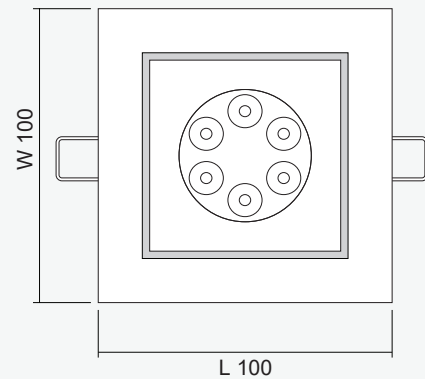

### Product Overview

โคม Downlight ชนิดติดตั้งแบบฝังฝ้ารุ่น DL-S 24-109 Series ตัวโคมสามารถปรับทิศทางของลำแสงได้ 45 องศา

การใช้งานติดตั้งร่วมกับหลอด LED MR16 GU5.3 โดยทำงานร่วมกับระบบควบคุมไฟฟ้าแสงสว่างฉุกเฉิน Central Battery Systems ขนาด 24VDC กรณีไฟฟ้าดับจะให้แสงสว่างฉุกเฉินเพื่อการหนีภัย

### Technical Specifications

Operating Temperature	10 to 50°C
Input Voltage	24VDC
LED Lamp Power	9W
Luminous Intensity	810 lm
Bulb Type	LED MR16
Base	GU5.3
Color Temperature	Warm White (3000K ± 250K) Daylight (6000K ± 250K)
Color Rendering Index	>80
Lamp Life Time	50,000 Hrs
Rated Beam Angle	50Deg
Degree of Protection	IP20
Dimension LxWxH	100 x 100 x 60 mm
Material	Diecasting aluminium
Weight	0.19 Kg
Hole cut LxW	90 x 90 mm
Mounted	Recessed Ceiling

### Dimensions (mm)

FRONT VIEW

SIDE VIEW