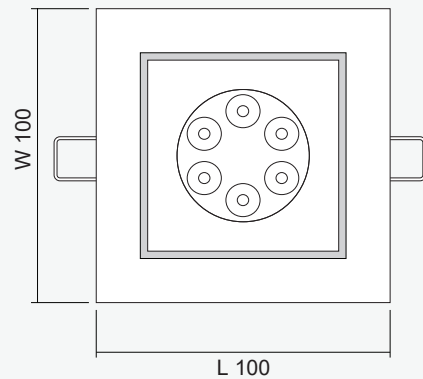

Product Overview

โคม Downlight ชนิดติดตั้งแบบฝังฝ้ารุ่น DL-S 220-112 Series ตัวโคมสามารถปรับทิศทางของลำแสงได้ 45 องศา

การใช้งานติดตั้งร่วมกับหลอด LED MR16 GU5.3 โดยทำงานร่วมกับระบบควบคุมไฟฟ้าแสงสว่างฉุกเฉิน Central Battery Systems ขนาด 220VAC กรณีไฟฟ้าดับจะให้แสงสว่างฉุกเฉินเพื่อการหนีภัย

Technical Specifications

Operating Temperature	10 to 50°C
Input Voltage	220 - 240VAC / 50Hz
LED Lamp Power	12W
Luminous Intensity	1,080 lm
Bulb Type	LED MR16
Base	GU5.3
Color Temperature	Warm White (3000K ± 250K) Daylight (6000K ± 250K)
Color Rendering Index	>80
Lamp Life Time	50,000 Hrs
Rated Beam Angle	50Deg
Degree of Protection	IP20
Dimension LxWxH	100 x 100 x 60 mm
Material	Diecasting aluminium
Weight	0.21 Kg
Hole cut LxW	90 x 90 mm
Mounted	Recessed Ceiling

Dimensions (mm)

FRONT VIEW

SIDE VIEW