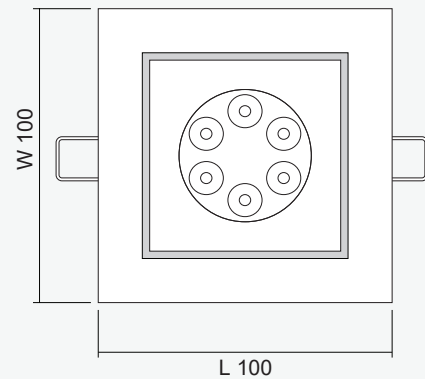

Product Overview

โคม Downlight ชนิดติดตั้งแบบฝังฝ้ารุ่น DL-S 220-109 Series ตัวโคมสามารถปรับทิศทางของลำแสงได้ 45 องศา

การใช้งานติดตั้งร่วมกับหลอด LED MR16 GU5.3 โดยทำงานร่วมกับระบบควบคุมไฟฟ้าแสงสว่างฉุกเฉิน Central Battery Systems ขนาด 220VAC กรณีไฟฟ้าดับจะให้แสงสว่างฉุกเฉินเพื่อการหนีภัย

Technical Specifications

Operating Temperature	10 to 50°C
Input Voltage	220 - 240VAC / 50Hz
LED Lamp Power	9W
Luminous Intensity	810 lm
Bulb Type	LED MR16
Base	GU5.3
Color Temperature	Warm White (3000K ± 250K) Daylight (6000K ± 250K)
Color Rendering Index	>80
Lamp Life Time	50,000 Hrs
Rated Beam Angle	50Deg
Degree of Protection	IP20
Dimension LxWxH	100 x 100 x 60 mm
Material	Diecasting aluminium
Weight	0.21 Kg
Hole cut LxW	90 x 90 mm
Mounted	Recessed Ceiling

Dimensions (mm)

FRONT VIEW

SIDE VIEW