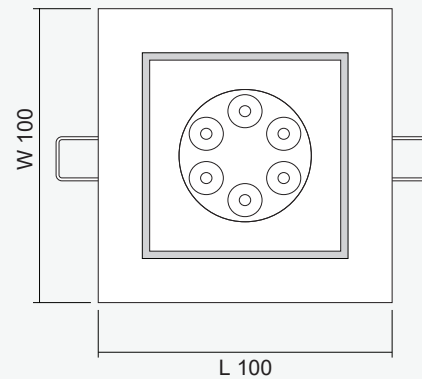

Product Overview

โคม Downlight ชนิดติดตั้งแบบฝังฝ้ารุ่น DL-S 12-112 Series ตัวโคมสามารถปรับทิศทางของลำแสงได้ 45 องศา

การใช้งานติดตั้งร่วมกับหลอด LED MR16 GU5.3 โดยทำงานร่วมกับระบบควบคุมไฟฟ้าแสงสว่างฉุกเฉิน Central Battery Systems ขนาด 12VDC กรณีไฟฟ้าดับจะให้แสงสว่างฉุกเฉินเพื่อการหนีภัย

Technical Specifications

Operating Temperature	10 to 50°C
Input Voltage	12VDC
LED Lamp Power	12W
Luminous Intensity	1,080 lm
Bulb Type	LED MR16
Base	GU5.3
Color Temperature	Warm White (3000K ± 250K) Daylight (6000K ± 250K)
Color Rendering Index	>80
Lamp Life Time	50,000 Hrs
Rated Beam Angle	50Deg
Degree of Protection	IP20
Dimension LxWxH	100 x 100 x 60 mm
Material	Diecasting aluminium
Weight	0.16 Kg
Hole cut LxW	90 x 90 mm
Mounted	Recessed Ceiling

Dimensions (mm)

FRONT VIEW

SIDE VIEW