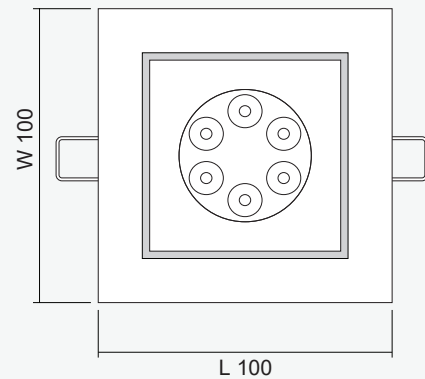

Product Overview

โคม Downlight ชนิดติดตั้งแบบฝังฝ้ารุ่น DL-S 12-109 Series ตัวโคมสามารถปรับทิศทางของลำแสงได้ 45 องศา

การใช้งานติดตั้งร่วมกับหลอด LED MR16 GU5.3 โดยทำงานร่วมกับระบบควบคุมไฟฟ้าแสงสว่างฉุกเฉิน Central Battery Systems ขนาด 12VDC กรณีไฟฟ้าดับจะให้แสงสว่างฉุกเฉินเพื่อการหนีภัย

Technical Specifications

| | |
|-----------------------|--|
| Operating Temperature | 10 to 50°C |
| Input Voltage | 12VDC |
| LED Lamp Power | 9W |
| Luminous Intensity | 810 lm |
| Bulb Type | LED MR16 |
| Base | GU5.3 |
| Color Temperature | Warm White (3000K ± 250K) Daylight (6000K ± 250K) |
| Color Rendering Index | >80 |
| Lamp Life Time | 50,000 Hrs |
| Rated Beam Angle | 50Deg |
| Degree of Protection | IP20 |
| Dimension LxWxH | 100 x 100 x 60 mm |
| Material | Diecasting aluminium |
| Weight | 0.16 Kg |
| Hole cut LxW | 90 x 90 mm |
| Mounted | Recessed Ceiling |

Dimensions (mm)

FRONT VIEW

SIDE VIEW